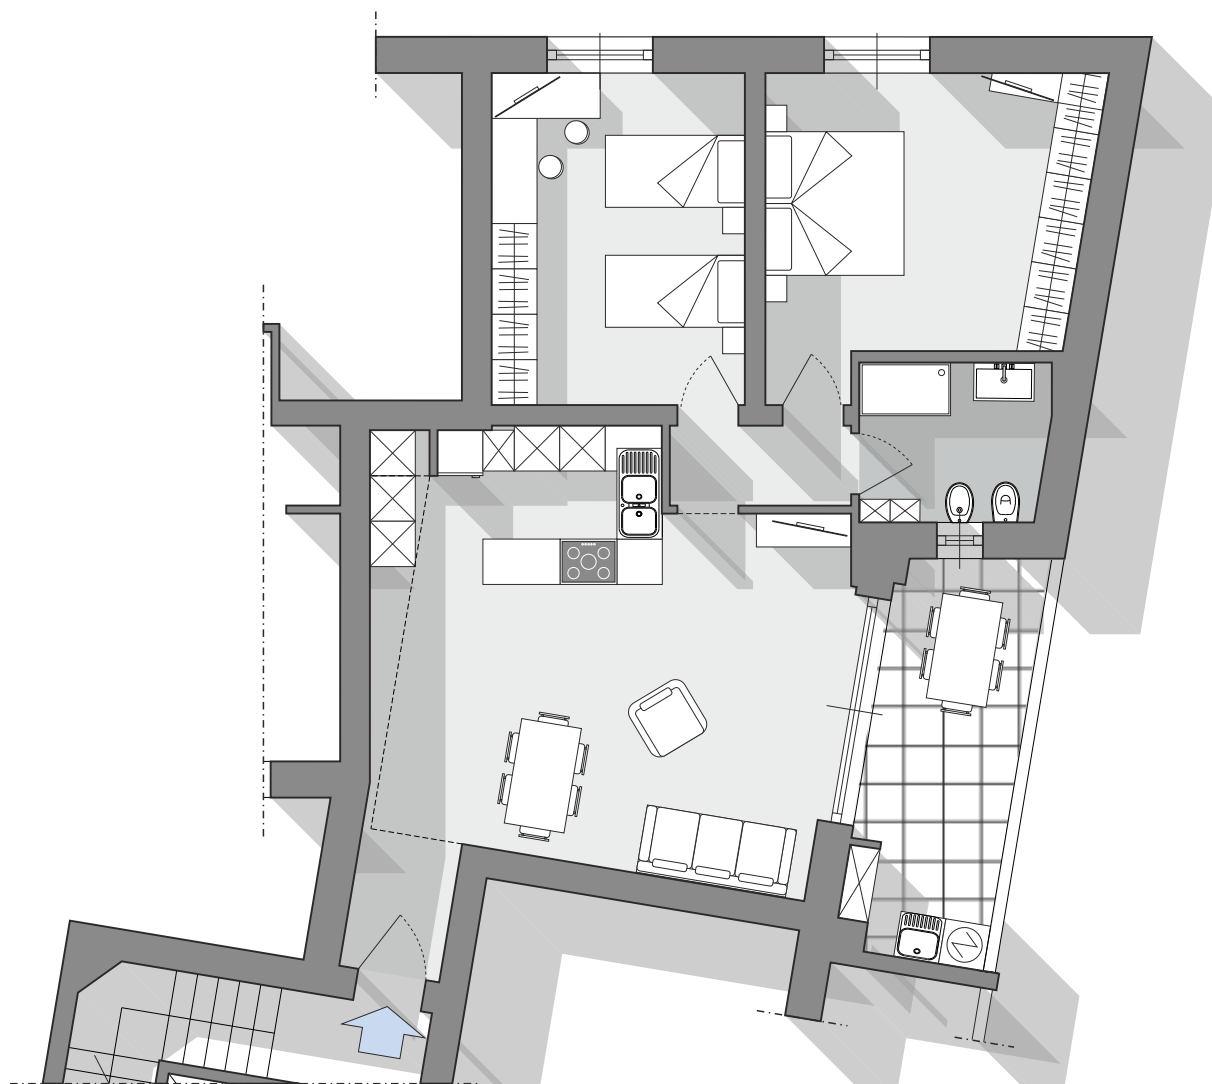

appartamento:

C3

Scala: C
Piano: 1°

Tipologia:

Tre vani

Superficie comm.:

90.8 mq

Superficie spazi esterni:

10.2 mq

Classe energetica:

A4

Disegno scala 1:100

La presente brochure è puramente indicativa, e contiene immagini e caratteristiche descrittive che potrebbero variare in qualsiasi momento, senza preavviso. Gli prezzi sono graficizzati a puro titolo rappresentativo. Non rientrano nella vendita immobiliare e potrebbero non rispettare eventuali prescrizioni urbanistiche.